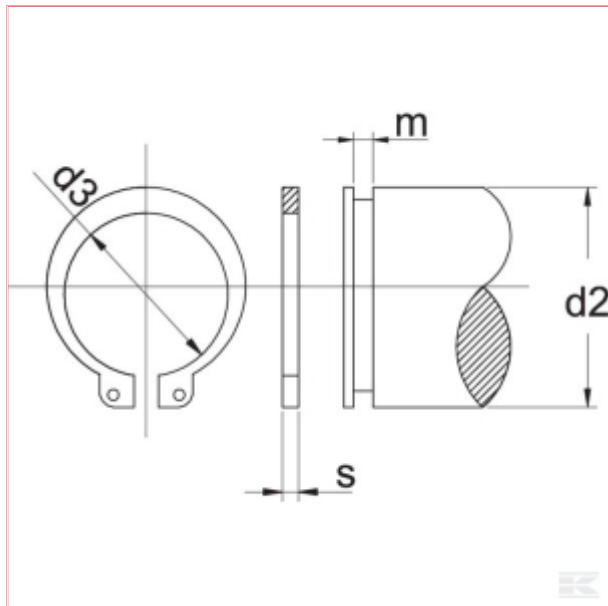

## Circlip external 10mm

**Part No:** 47110

**Price:** £0.08 (exc VAT) | £0.10 (inc VAT)

### Specifications

d2 (mm)	10
d3 (mm)	9,3
s (-mm)	1,0
m (-mm)	1.1
Weight (-kg/100)	0.03
Norm	DIN 471
Material	Steel