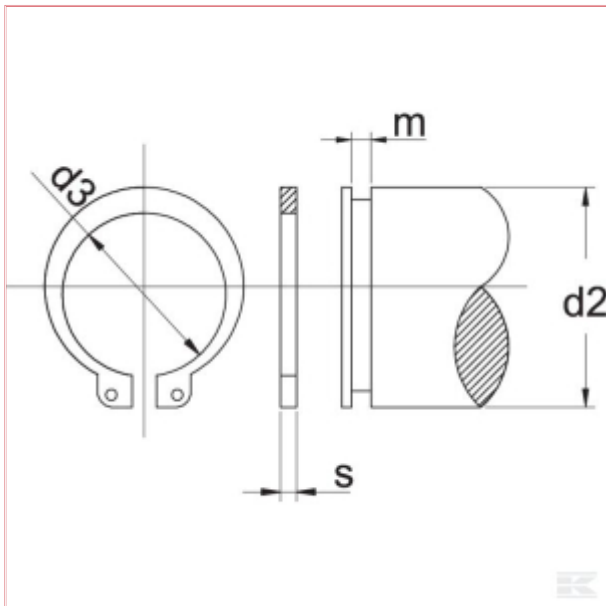

## Circlip external 14mm

**Part No:** 47114

**Price:** £0.20 (exc VAT) | £0.24 (inc VAT)

### Specifications

Material	Steel
d2 (mm)	14
d3 (mm)	12,9
s (-mm)	1,0
m (-mm)	1.1
Weight (-kg/100)	0.05
Norm	DIN 471