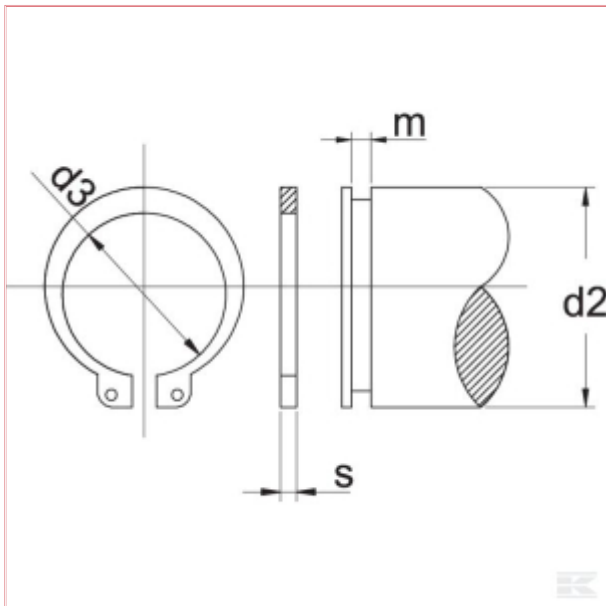

Circlip external 22mm

Part No: 47122

Price: £0.40 (exc VAT) | £0.48 (inc VAT)

Specifications

Weight (-kg/100)	0.16
Norm	DIN 471
Material	Steel
d2 (mm)	22
d3 (mm)	20,5
s (-mm)	1,2
m (-mm)	1.3