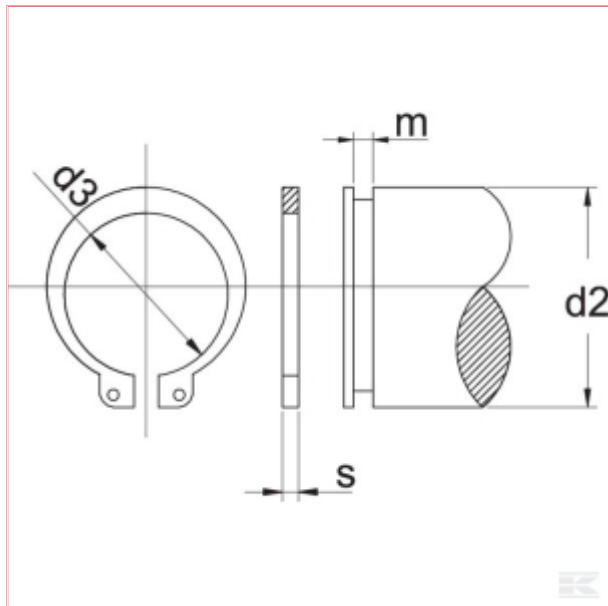

Circlip external 25mm

Part No: 47125

Price: £0.27 (exc VAT) | £0.32 (inc VAT)

Specifications

d2 (mm)	25
d3 (mm)	23,2
s (-mm)	1,2
m (-mm)	1.3
Weight (-kg/100)	0.19
Norm	DIN 471
Material	Steel