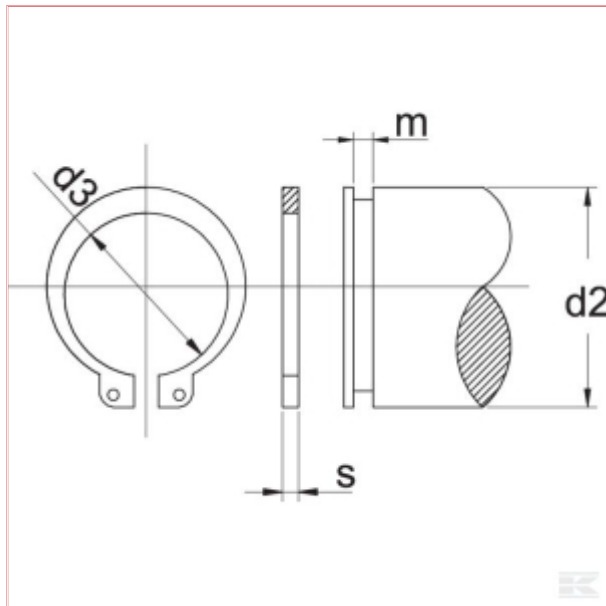

Circlip external 40mm

Part No: 47140

Price: £0.90 (exc VAT) | £1.08 (inc VAT)

Specifications

d2 (mm)	40
d3 (mm)	36,5
s (-mm)	1,75
m (-mm)	1.85
Weight (-kg/100)	0.603
Norm	DIN 471
Material	Steel