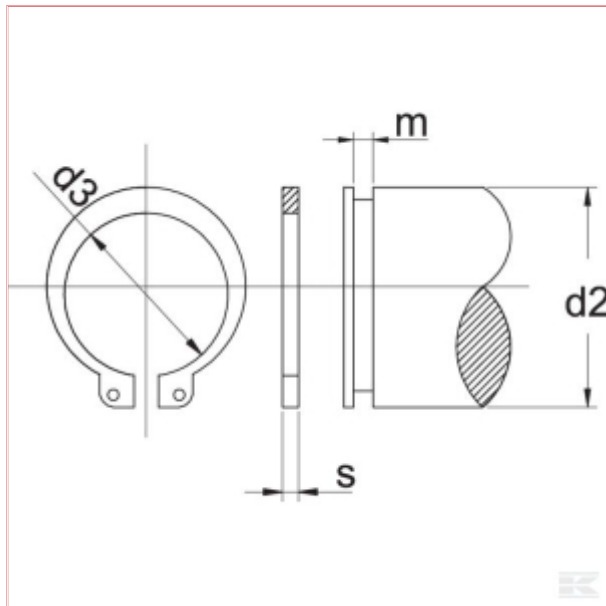

Circlip external 40mm

Part No: 47140

Price: £1.35 (exc VAT) | £1.62 (inc VAT)

Specifications

d2 (mm)	40
d3 (mm)	36,5
s (-mm)	1,75
m (-mm)	1.85
Weight (-kg/100)	0.603
Norm	DIN 471
Material	Steel