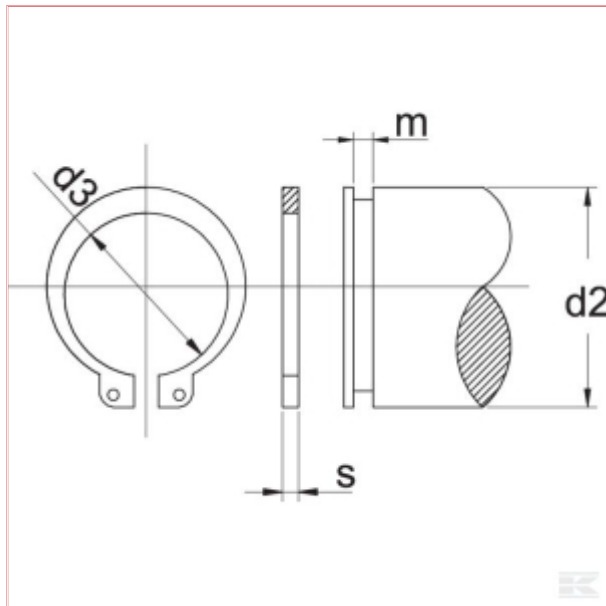

Circlip external 45mm

Part No: 47145

Price: £1.62 (exc VAT) | £1.94 (inc VAT)

Specifications

d2 (mm)	45
d3 (mm)	41,5
s (-mm)	1,75
m (-mm)	1.85
Weight (-kg/100)	0.75
Norm	DIN 471
Material	Steel