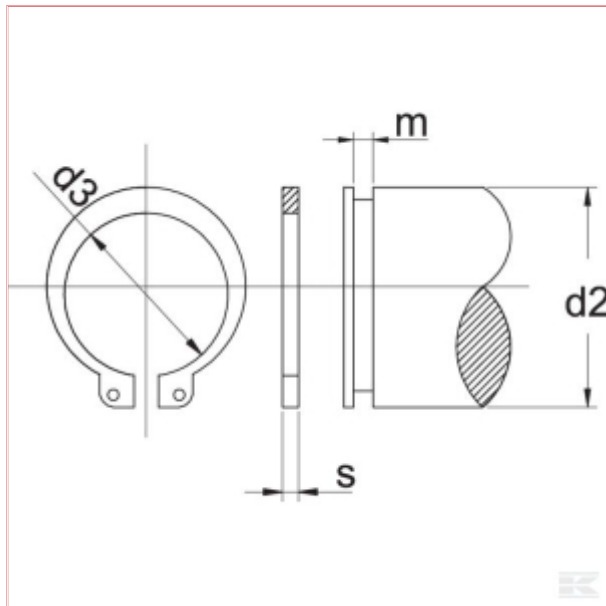

## Circlip external 45mm

**Part No:** 47145

**Price:** £1.62 (exc VAT) | £1.94 (inc VAT)

### Specifications

d2 (mm)	45
d3 (mm)	41,5
s (-mm)	1,75
m (-mm)	1.85
Weight (-kg/100)	0.75
Norm	DIN 471
Material	Steel