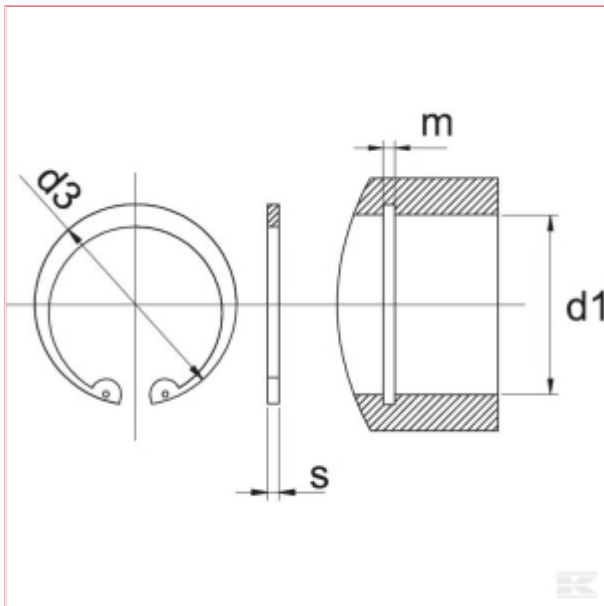

## Circlip internal 10mm

**Part No:** 47210

**Price:** £0.14 (exc VAT) | £0.17 (inc VAT)

### Specifications

d1 (-mm)	10
d3 (mm)	10,8
s (-mm)	1,0
m (-mm)	1.1
Weight (-kg/100)	0.018
Norm	DIN 472
Material	Steel