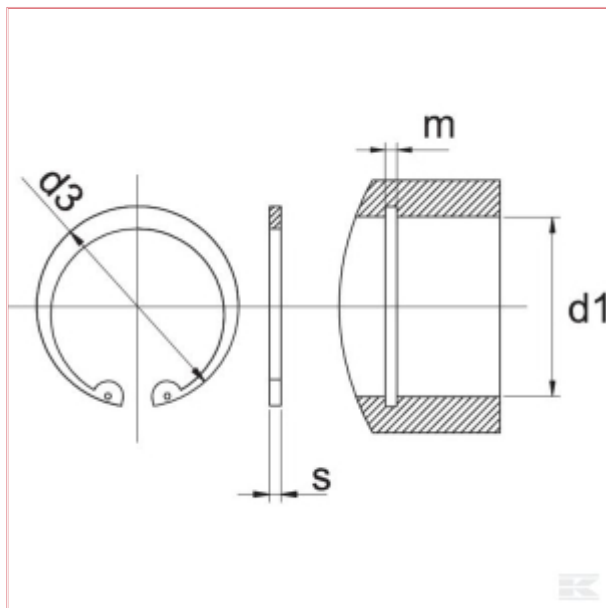

## Circlip internal 30mm

**Part No:** 47230

**Price:** £0.69 (exc VAT) | £0.83 (inc VAT)

### Specifications

d1 (-mm)	30
d3 (mm)	32,1
s (-mm)	1,2
m (-mm)	1.3
Weight (-kg/100)	0.195
Norm	DIN 472
Material	Steel