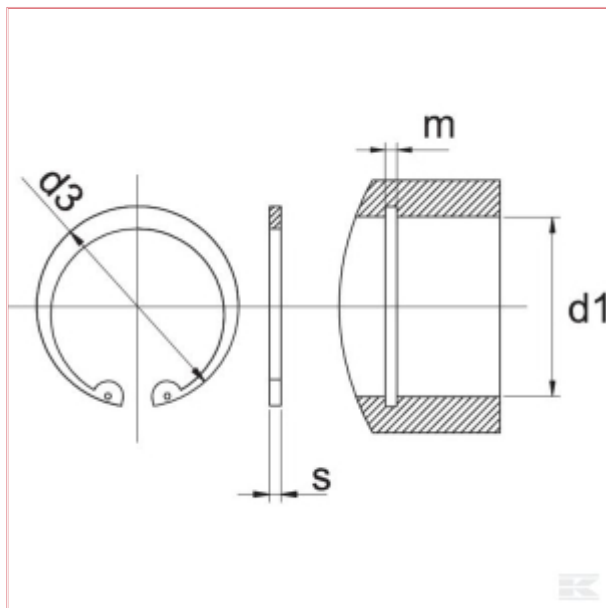

Circlip internal 32mm

Part No: 47232

Price: £1.11 (exc VAT) | £1.33 (inc VAT)

Specifications

d1 (-mm)	32
d3 (mm)	34,4
s (-mm)	1,2
m (-mm)	1.3
Weight (-kg/100)	0.221
Norm	DIN 472
Material	Steel