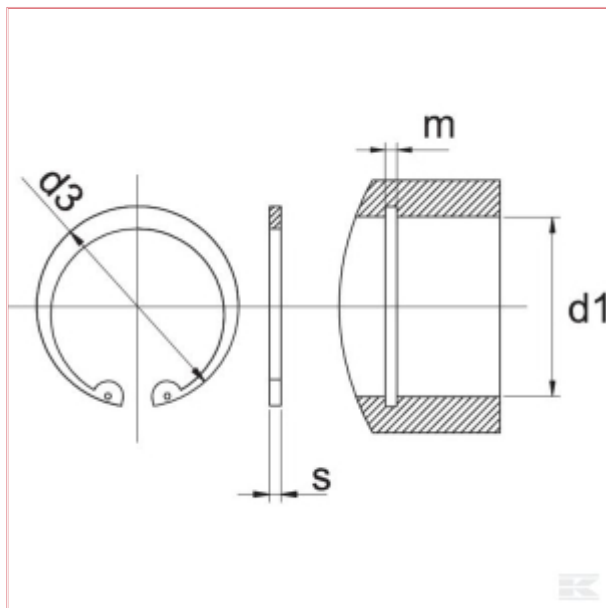

Circlip Internal 34mm

Part No: 47234

Price: £0.55 (exc VAT) | £0.66 (inc VAT)

Specifications

d1 (-mm)	34
d3 (mm)	36,5
s (-mm)	1,5
m (-mm)	1.6
Weight (-kg/100)	0.304
Norm	DIN 472
Material	Steel