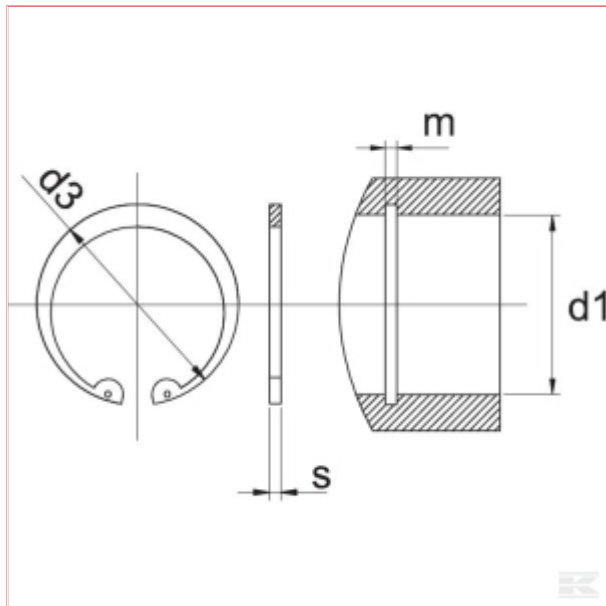

Circlip internal 40mm

Part No: 47240

Price: £0.75 (exc VAT) | £0.90 (inc VAT)

Specifications

d1 (-mm)	40
d3 (mm)	43,5
s (-mm)	1,75
m (-mm)	1.85
Weight (-kg/100)	0.47
Norm	DIN 472
Material	Steel