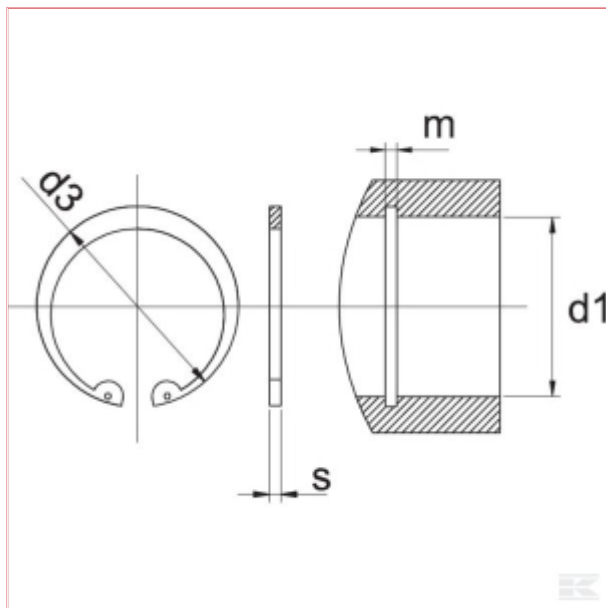

## Circlip Internal 55mm

**Part No:** 47255

**Price:** £1.34 (exc VAT) | £1.61 (inc VAT)

### Specifications

d1 (-mm)	55
d3 (mm)	59,2
s (-mm)	2,0
m (-mm)	2.15
Weight (-kg/100)	0.83
Norm	DIN 472
Material	Steel