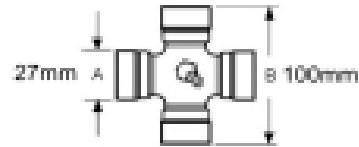

Tube height - A 45mm

Tube width 45mm

Roll pin diameter - S 10mm

Yoke outer diameter - D 67mm

Jaw width - X 106mm

## **Optional Extras**

VTE2015 Triangular Inner PTO  
tube - Per Metre

**Part No:**  
VTE2015

**Price:**  
£53.37 (exc  
VAT)  
£64.05 (inc  
VAT)

VTE5038 Universal Joint 27mm x  
100mm

**Part No:**  
VTE5038