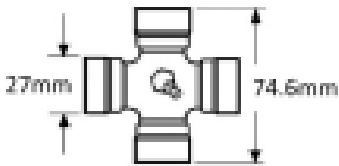

Tube width 43.5mm

Roll pin diameter - S 8mm

Yoke outer diameter - D 61mm

Jaw width - X 86mm

## Optional Extras

VTE2012 Triangular Tube Outer -  
Per Metre

**Part No:**  
VTE2012  
**Price:**  
£39.48 (exc  
VAT)  
£47.38 (inc  
VAT)

VTE2312 Triangular PTO Tube  
Outer

**Part No:**  
VTE2312  
**Price:**  
£38.96 (exc  
VAT)  
£46.75 (inc  
VAT)

VTE5004 Universal Joint 27mm x  
74.6mm

**Part No:**  
VTE5004  
**Price:**  
£15.31 (exc  
VAT)  
£18.37 (inc  
VAT)