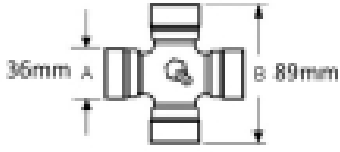

### Specifications

VTE3010 Quick Release Pin Yoke

fits UJ 36mm x 89mm (VTE 5010)

1 3/8", 6 spline

### Optional Extras

VTE5029 Universal Joint 36mm x 89mm

**Part No:**

VTE5029

**Price:**

£74.57 (exc  
VAT)

£89.48 (inc  
VAT)