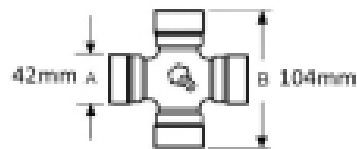

## Optional Extras

VTE5015 Universal joint 42mm x 104mm

**Part No:**

VTE5015

**Price:**

£122.50 (exc VAT)

£147.00 (inc VAT)

VTE5030 Universal Joint 42mm x 104mm